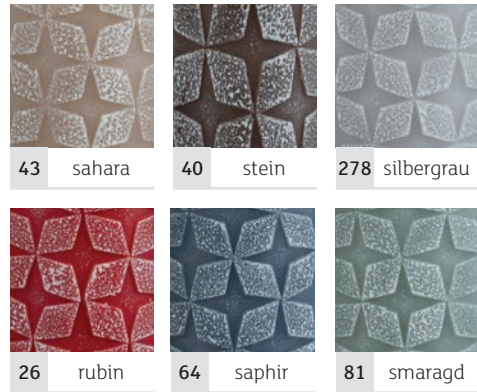

Feli

safe candle
selbstverlöschend

Feli

Art./item No	↑ mm	∅ mm	⌀h	VE box	Min VE/Fb MOQ box/col	€ / St. € / pc	€ / Tray
523-TR8065-4	80	65	25	4	3		
523-TR11065-4	110	65	38	4	3		

Feli inkl. EAN Etikett

Art./item No	↑ mm	∅ mm	⌀h	VE box	Min VE/Fb MOQ box/col	€ / St. € / pc	€ / UK € / MP
523-UK8065-6-EE	80	65	25	6	3		
523-UK11065-6-EE	110	65	38	6	3