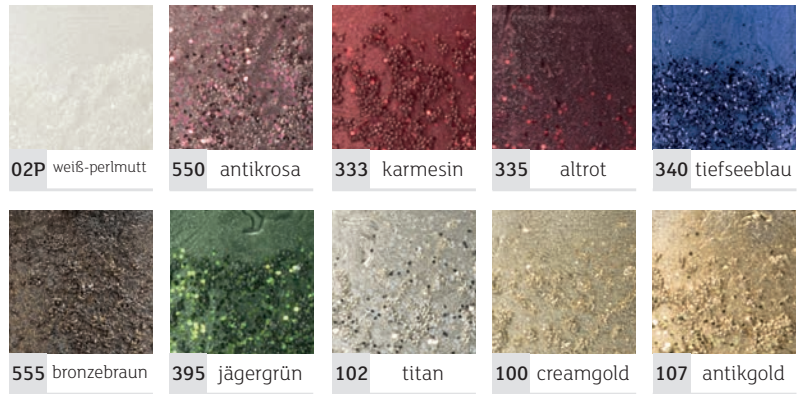

Calla

safe
candle
selbstverlöschend

Calla

Art./item No	↑mm	∅ mm	~h	VE box	Min VE/Fb MOQ box/col	€/St. €/pc	€/VE €/box
335-TR8060-4	80	60	25	4	3		
335-TR11060-4	110	60	38	4	3		
335-TR8070-4	80	70	34	4	3		
335-TR11070-4	110	70	51	4	3		
335-TR14070-4	140	70	69	4	3		

Calla inkl. Cello/EAN

Art./item No	↑mm	∅ mm	~h	VE box	Min VE/Fb MOQ box/col	€/St. €/pc	€ UK
335-UK8060-6-CE	80	60	25	6	3		
335-UK11060-6-CE	110	60	38	6	3		
335-UK8070-6-CE	80	70	34	6	3		
335-UK11070-6-CE	110	70	51	6	3		
335-UK14070-6-CE	140	70	69	6	3