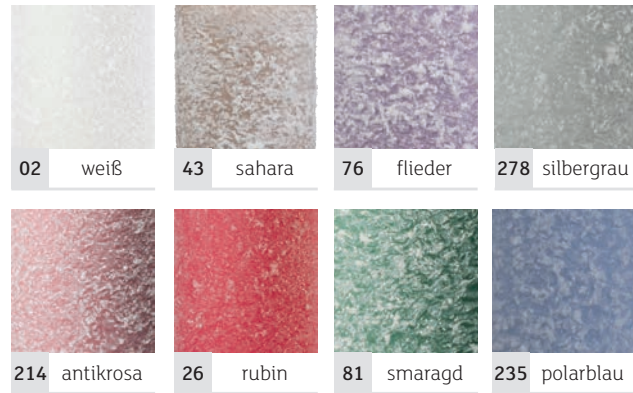

Lights

Art./item No	↑mm	∅ mm	⊖h	VE box	Min VE/Fb MOQ box/col	€ / St. € / pc	€ / VE € / box
678-TR80-4		80	16	4	3		
678-TR10060-4	100	60	29	4	3		
678-TR15060-4	150	60	47	4	3		
678-TR13070-4	130	70	48	4	3		

Lights inkl. Cello/EAN

Art./item No	↑mm	∅ mm	⊖h	VE box	Min VE/Fb MOQ box/col	€ / St. € / pc	€ UK
678-UK80-6-CE		80	16	6	3		
678-UK10060-6-CE	100	60	29	6	3		
678-UK15060-6-CE	150	60	47	6	3		
678-UK13070-6-CE	130	70	48	6	3		

EU Glitter entspricht der EU-Mikroplastik-Verordnung
Glitter complies with the EU Microplastics Regulation