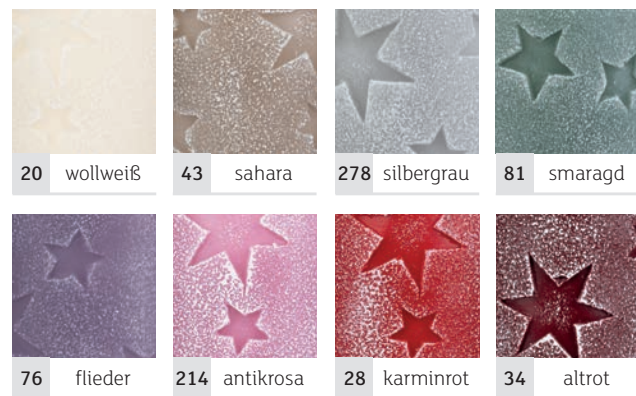

® safe
candle
selbstverlöschend