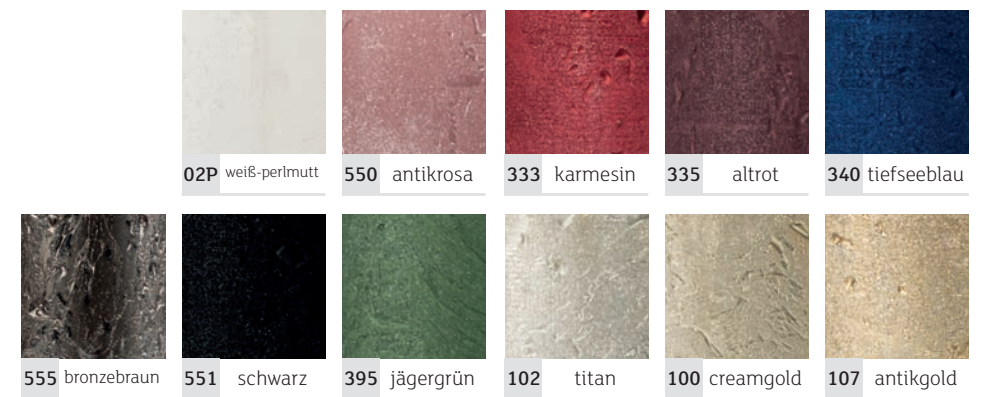

Nova

Art./item No	↑ mm	∅ mm	⌀ h	VE box	Min VE/Fb MOQ box/col	€/ St. € / pc	€/ VE € / box
661-TR8060-4	80	60	25	4	3		
661-TR11060-4	110	60	38	4	3		
661-TR8070-4	80	70	34	4	3		
661-TR11070-4	110	70	51	4	3		
661-TR14070-4	140	70	69	4	3		

Nova inkl. EAN Etikett

Art./item No	↑ mm	∅ mm	⌀ h	VE box	Min VE/Fb MOQ box/col	€/ St. € / pc	€ UK
661-UK8060-6-EE	80	60	25	6	3		
661-UK11060-6-EE	110	60	38	6	3		
661-UK8070-6-EE	80	70	34	6	3		
661-UK11070-6-EE	110	70	51	6	3		
661-UK14070-6-EE	140	70	69	6	3