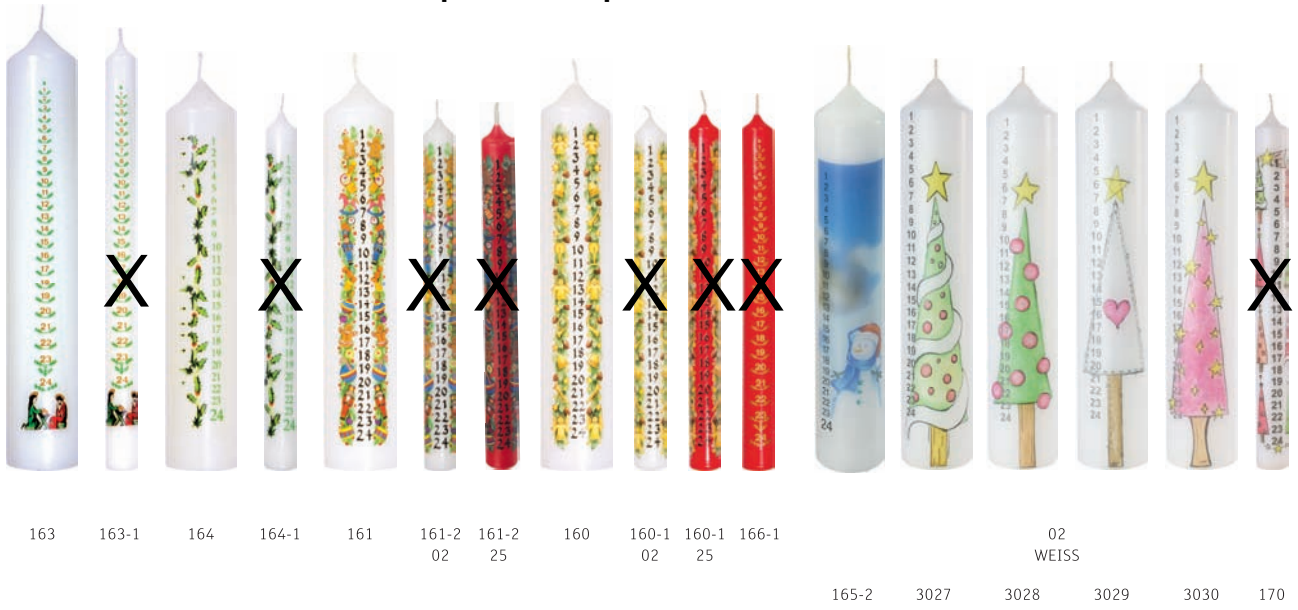

ADVENT 1-24

X = nicht mehr lieferbar
X = plus disponible

MONA

163 163-1 164 164-1 161 161-2 161-2 160 160-1 160-1 166-1

02 25 02 25

165-2 3027 3028 3029 3030 170
02 WEISS

TANNENBÄUME

SCHNEEBÄLLE